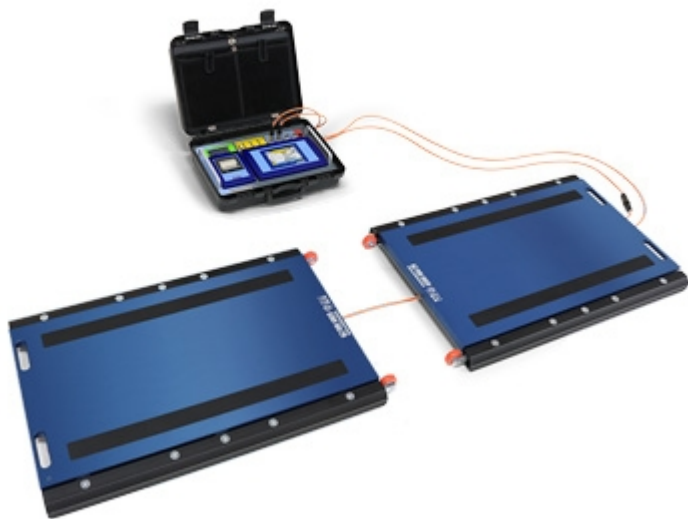

WWSK

Kit pèse essieux mobile série "WWSK"

Kit spécifique pour le pesage essieux statique manuel, composé de deux plateformes pèse roues série WWS et de l'indicateur de poids à écran tactile série 3590ETKR, avec imprimante intégrée. L'interface utilisateur est claire, simple et intuitive et affiche en temps réel le poids de l'essieu, le poids total, la tare et le code d'identification du véhicule. Le ticket reporte toutes les données de pesage, pour faciliter l'enregistrement et la traçabilité.